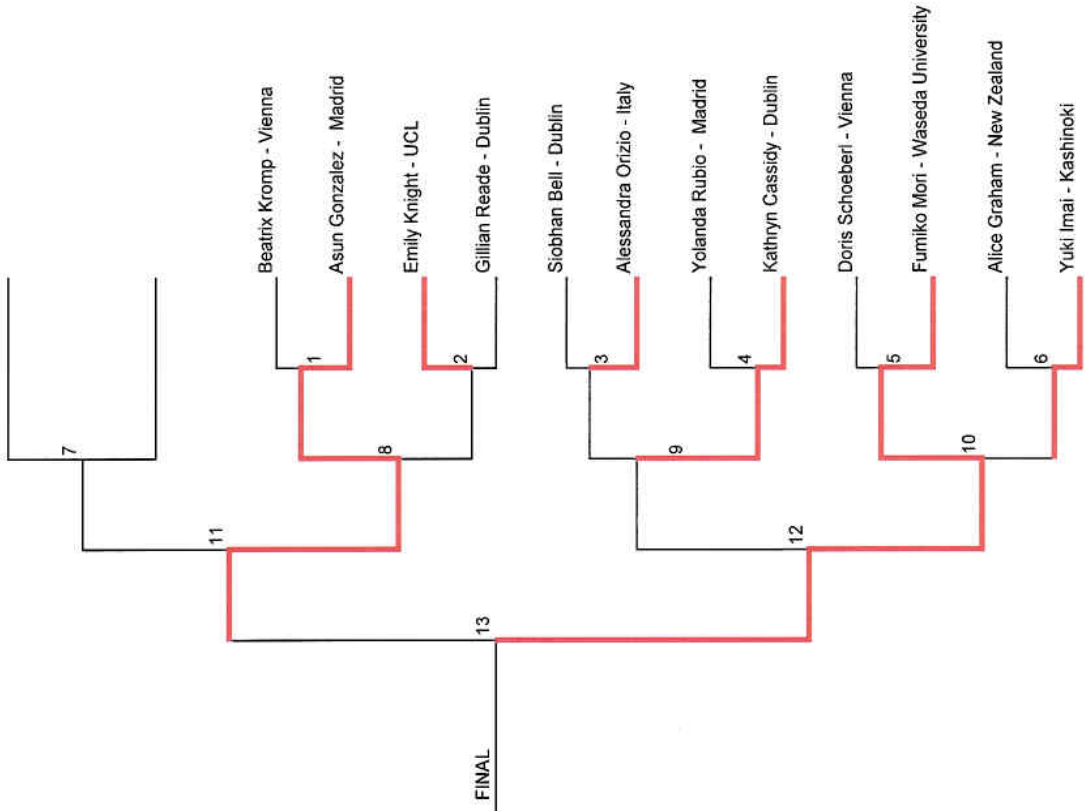

LADIES INDIVIDUALS

SHIAI-JO A

SHIAI-JO B

FINAL

13

11

8

2

1

3

4

5

6

7

10

12